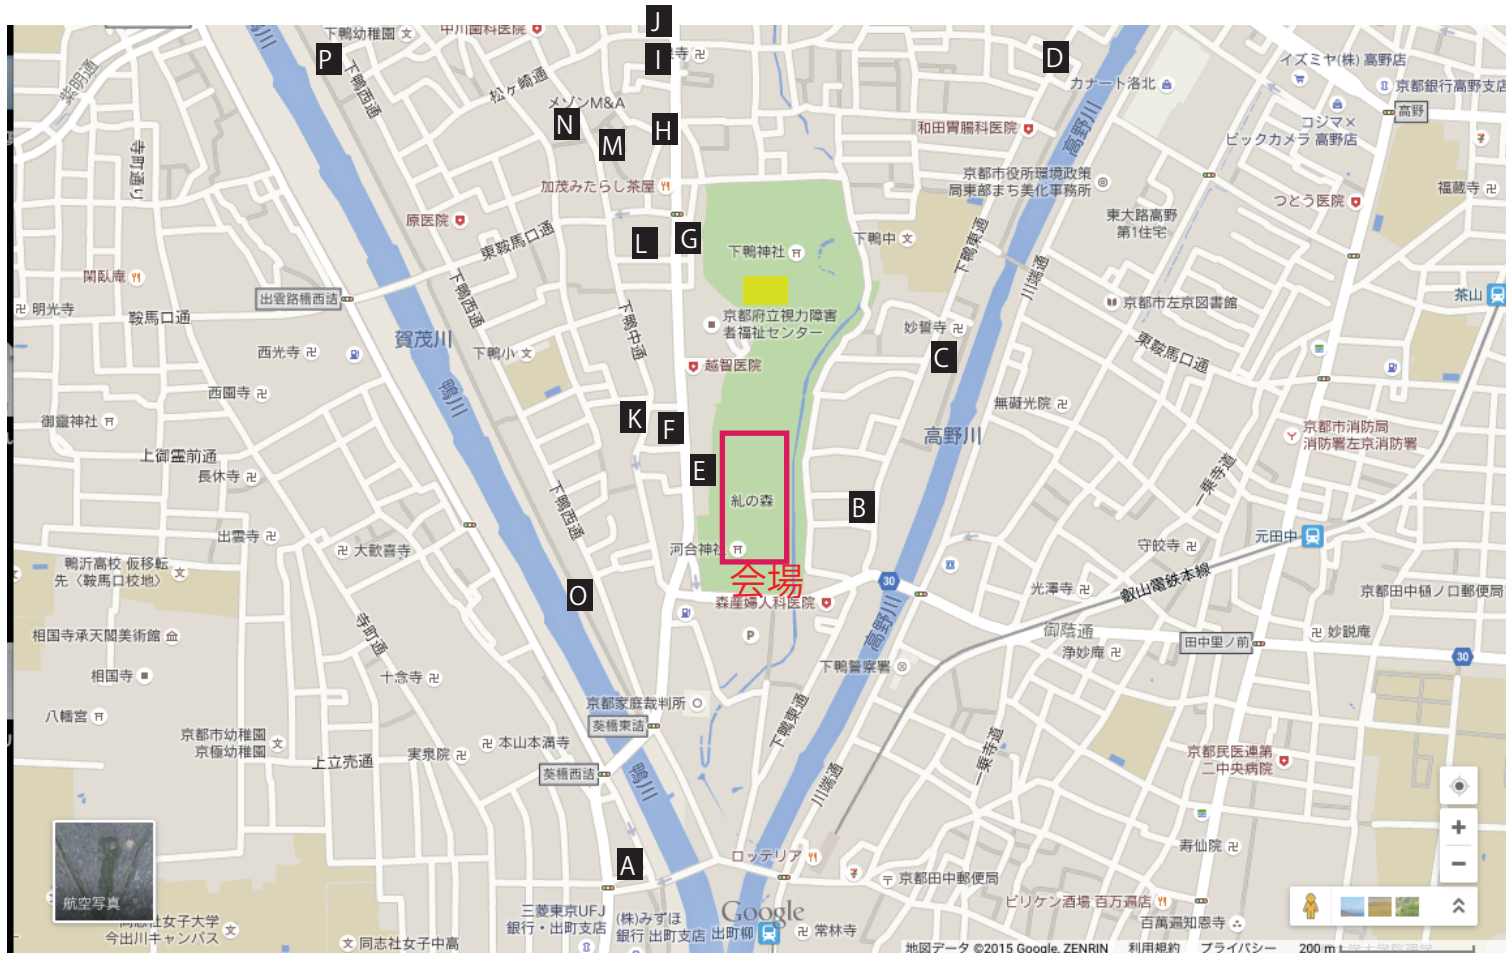

【会場周辺の土日祝でも上限金額のある駐車場参考資料】

- ・このMAPは参考資料になります
- ・このMAP内にある駐車場への駐車は強制するものではありません。どの駐車場に駐車されるかは出展者様個人の判断になります。
- ・料金や時間、上限金額の有無など駐車場の情報は当日までに変更になる可能性があります。駐車される前に必ず駐車場の情報をご確認ください。
- ・当日の駐車状況は当委員会では把握しておりませんので、当日会場で駐車場に関する質問はお受けすることができません。
- ・記載している上限時間以前からや時間以上駐車される場合は追加料金が発生いたします。
- ・掲載した駐車場内で問題がおきた場合は当委員会では責任を負うことができません。出展者様個人での責任となります。

記号	駐車場名	上限適用時間	最大料金	収容台数
A	京都市出町駐車場	4:30～翌1:00	1200円	159台
B	ライフパーク下鴨	入庫後24時間	1000円	10台
C	バラガ下鴨泉川町第1	入庫後24時間	800円	11台
D	フルーツパーク下鴨蔦倉町	8:00～19:00	1300円	4台
E	三井のリパーク下鴨神社西	入庫後24時間	1100円	11台
F	三井のリパーク 下鴨神社西第3	入庫後24時間	1100円	10台
G	タイムズ下鴨神社前	8:00～20:00	1500円	3台
H	フルーツパーク下鴨松ノ木町第2	入庫後24時間	1500円	3台

記号	駐車場名	上限適用時間	最大料金	収容台数
I	フルーツパーク下鴨松ノ木町	8:00～20:00	1000円	3台
J	中央カーパーク	8:00～20:00	1000円	6台
K	株式会社コンセプト 下鴨宮崎町パーキング	当日最大	1200円	8台
L	三井のリパーク 下鴨神社西第2	入庫後24時間	1000円	8台
M	BooBooPARK 松ノ木町駐車場	8:00～20:00	800円	8台
N	キョウテック株式会社 下鴨中通パーキング	8:00～20:00	800円	4台
O	キョウテック株式会社 下鴨西通パーキング	8:00～20:00	700円	4台
P	株式会社コンセプト 下鴨中川原町パーキング	8:00～20:00	700円	7台