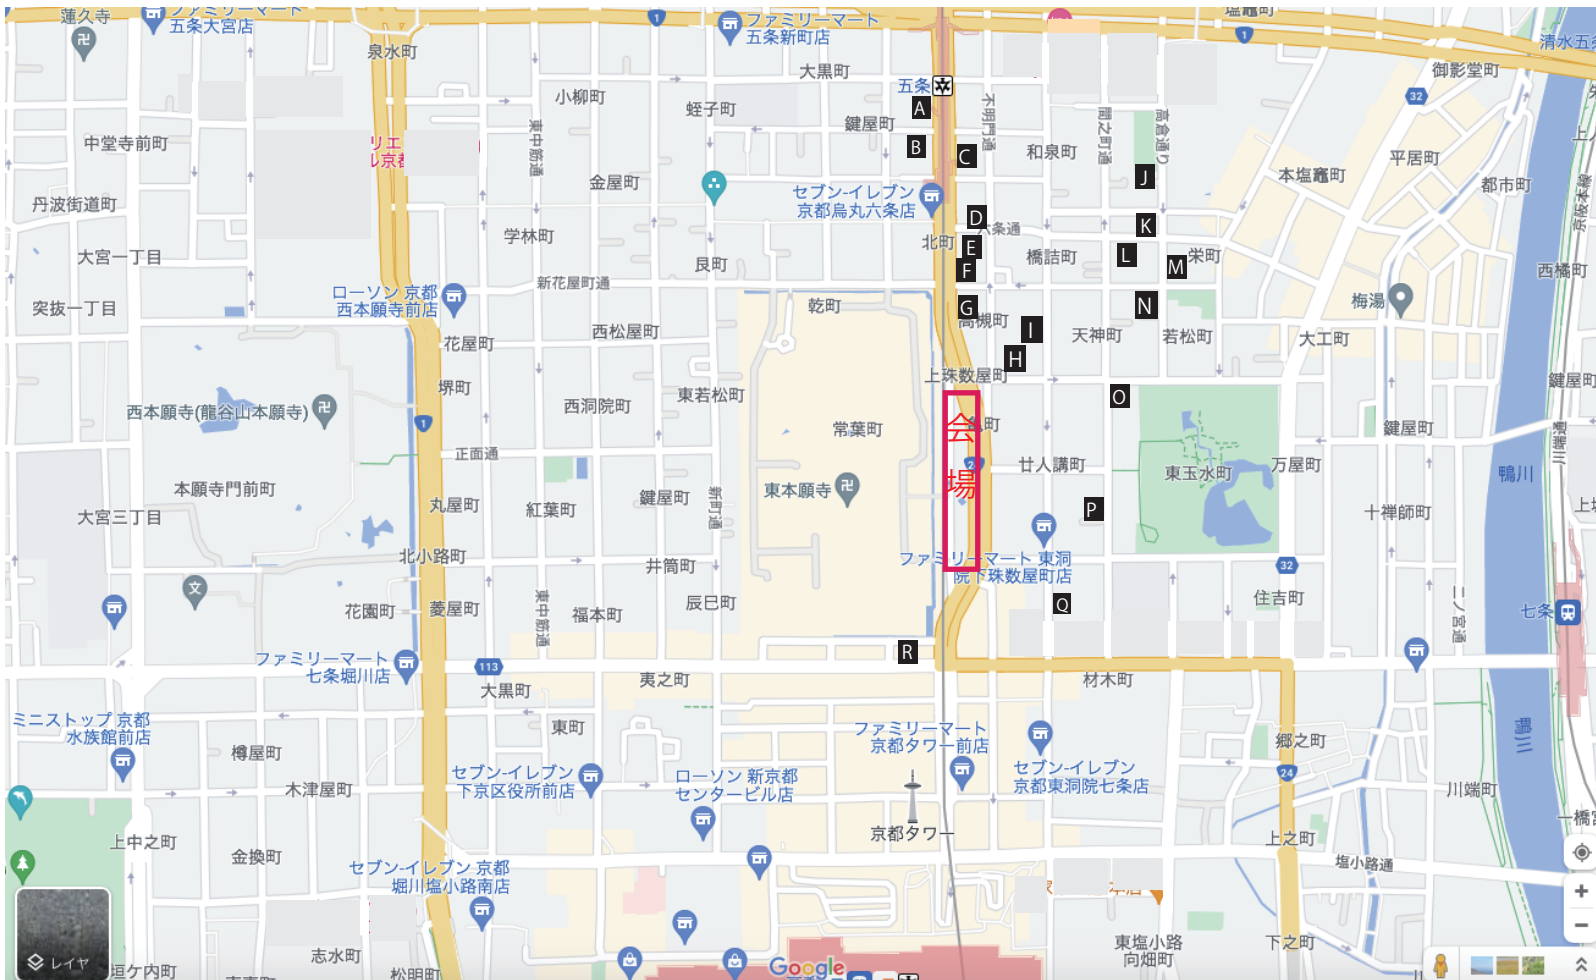

【会場周辺の土日祝でも上限金額のある駐車場参考資料】

- ・このMAPは参考資料になります
- ・このMAP内にある駐車場への駐車を強制するものではありません。どの駐車場に駐車されるかは出展者様個人の判断になります。
- ・料金や時間、上限金額の有無など駐車場の情報は当日までに変更になる可能性があります。駐車される前に必ず駐車場の情報をご確認ください。
- ・当日の駐車状況は当委員会では把握しておりませんので、当日会場で駐車場に関する質問はお受けすることができません。
- ・記載している上限時間以前からや時間以上駐車される場合は追加料金が発生いたします。
- ・掲載した駐車場内で問題がおきた場合は当委員会では責任を負うことができません。出展者様個人での責任となります。

記号	駐車場名	上限適用時間	最大料金	収容台数
A	三井のリパーク 地下鉄五条駅前	入庫後24時間	1000円	7台
B	くるっとパーク24h 地下鉄五条駅前	入庫後24時間	1000円	5台
C	タイムズ 烏丸五条南	8:00~18:00	1000円	2台
D	株式会社コンセプト 烏丸六条パーキング	8:00~22:00	1200円	6台
E	東洋カーマックス 仏具屋町駐車場	入庫後24時間	1200円	6台
F	株式会社コンセプト 烏丸六条南パーキング	入庫後24時間	900円	3台
G	三井のリパーク 東本願寺前	入庫後24時間	1100円	60台
H	三井のリパーク 東本願寺東	入庫後24時間	1000円	6台
I	三井のリパーク 東本願寺東 第3	入庫後24時間	1000円	11台

記号	駐車場名	上限適用時間	最大料金	収容台数
J	三井のリパーク 高倉通五条南	入庫後24時間	900円	9台
K	くるっとパーク24h 六条高倉	8:00~20:00	1000円	3台
L	三井のリパーク 間之町六条	入庫後24時間	900円	5台
M	BooBooPARK 高倉六条駐車場	入庫後24時間	800円	10台
N	株式会社コンセプト タカクラ花屋パーキング	8:00~20:00	1000円	5台
O	三井のリパーク 東本願寺東 第4	入庫後24時間	1000円	5台
P	セレパーク 榎木町	入庫後24時間	1200円	11台
Q	三井のリパーク 東本願寺東 第5	入庫後24時間	1000円	25台
R	くるっとパーク24h 烏丸七条	8:00~23:00	1800円	14台