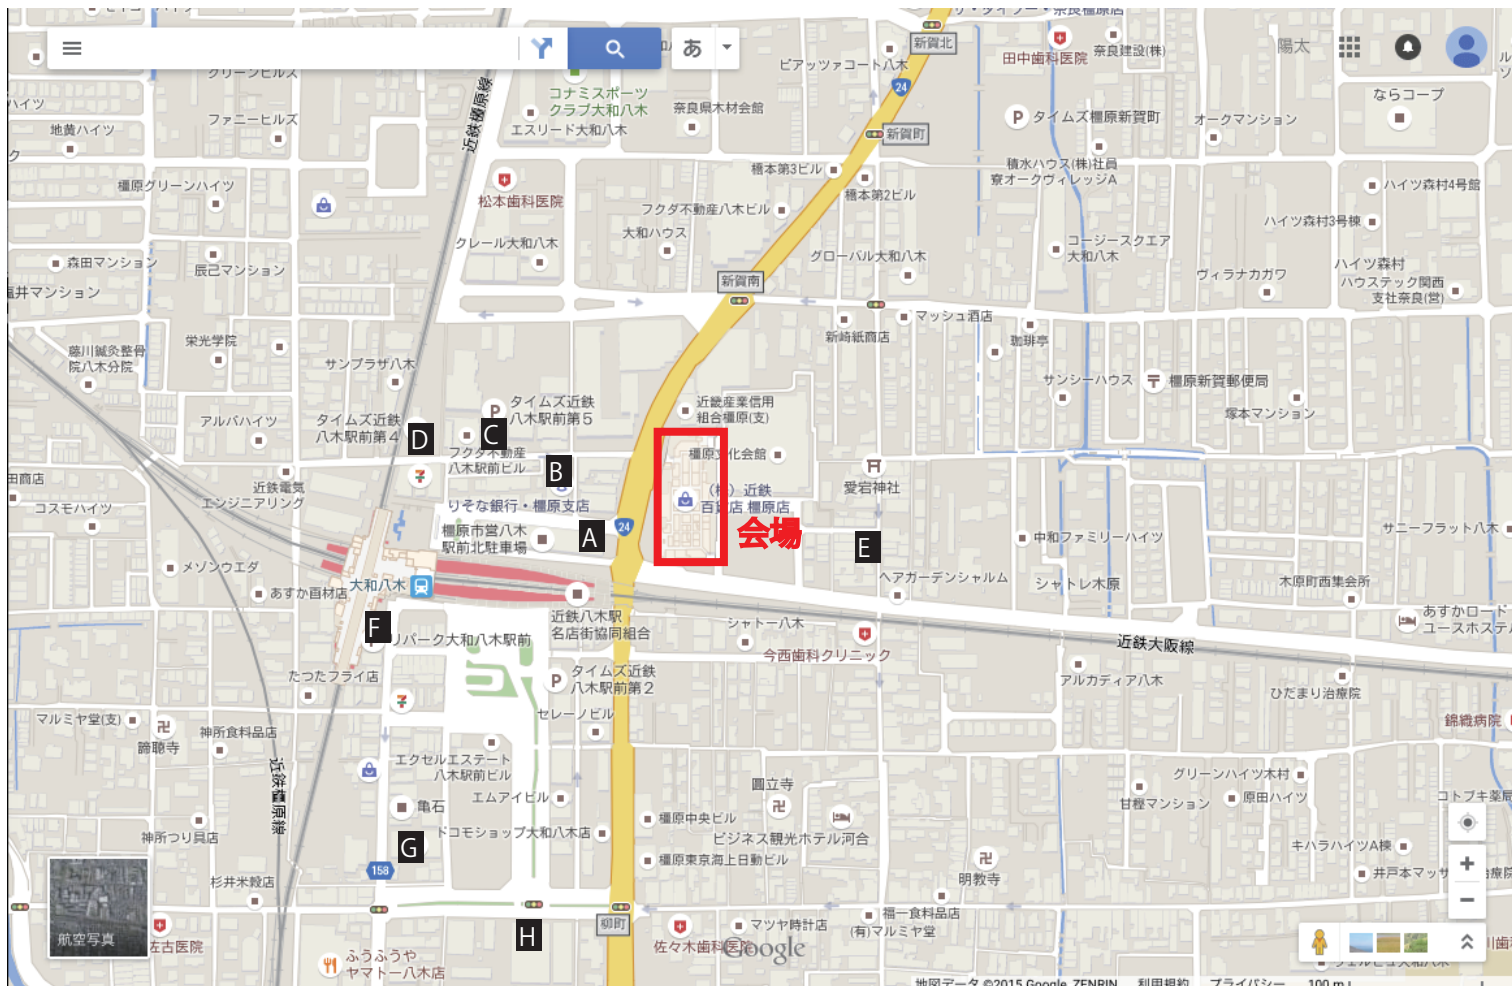

【会場周辺の土日祝でも上限金額のある駐車場参考資料】

- ・このMAPは参考資料になります
- ・このMAP内にある駐車場への駐車は強制するものではありません。どの駐車場に駐車されるかは出展者様個人の判断になります。
- ・料金や時間、上限金額の有無など駐車場の情報は当日までに変更になる可能性があります。駐車される前に必ず駐車場の情報をご確認ください。
- ・当日の駐車状況は当委員会では把握しておりませんので、当日会場で駐車場に関する質問はお受けすることができません。
- ・記載している上限時間以前からや時間以上駐車される場合は追加料金が発生いたします。
- ・掲載した駐車場内で問題がおきた場合は当委員会では責任を負うことができません。出展者様個人での責任となります。

記号	駐車場名	上限適用時間	最大料金	収容台数
A	橿原市営八木駅前 北駐車場	入庫後24時間	1950円	270台
B	三井のリパーク りそな銀行橿原支店駐車場	9:00～17:00	1000円	5台
C	タイムズ 近鉄八木駅前第5	入庫後24時間	1000円	40台
D	タイムズ 近鉄八木駅前第4	入庫後24時間	1300円	30台
E	ルナパーキング大和八木	入庫後24時間	1000円	7台
F	三井のリパーク 大和八木駅前	入庫後12時間	1300円	12台
G	橿原市営八木駅前 南駐車場	入庫後24時間	1330円	102台
H	八木駅前南中央駐車場	入庫後24時間	1340円	350台