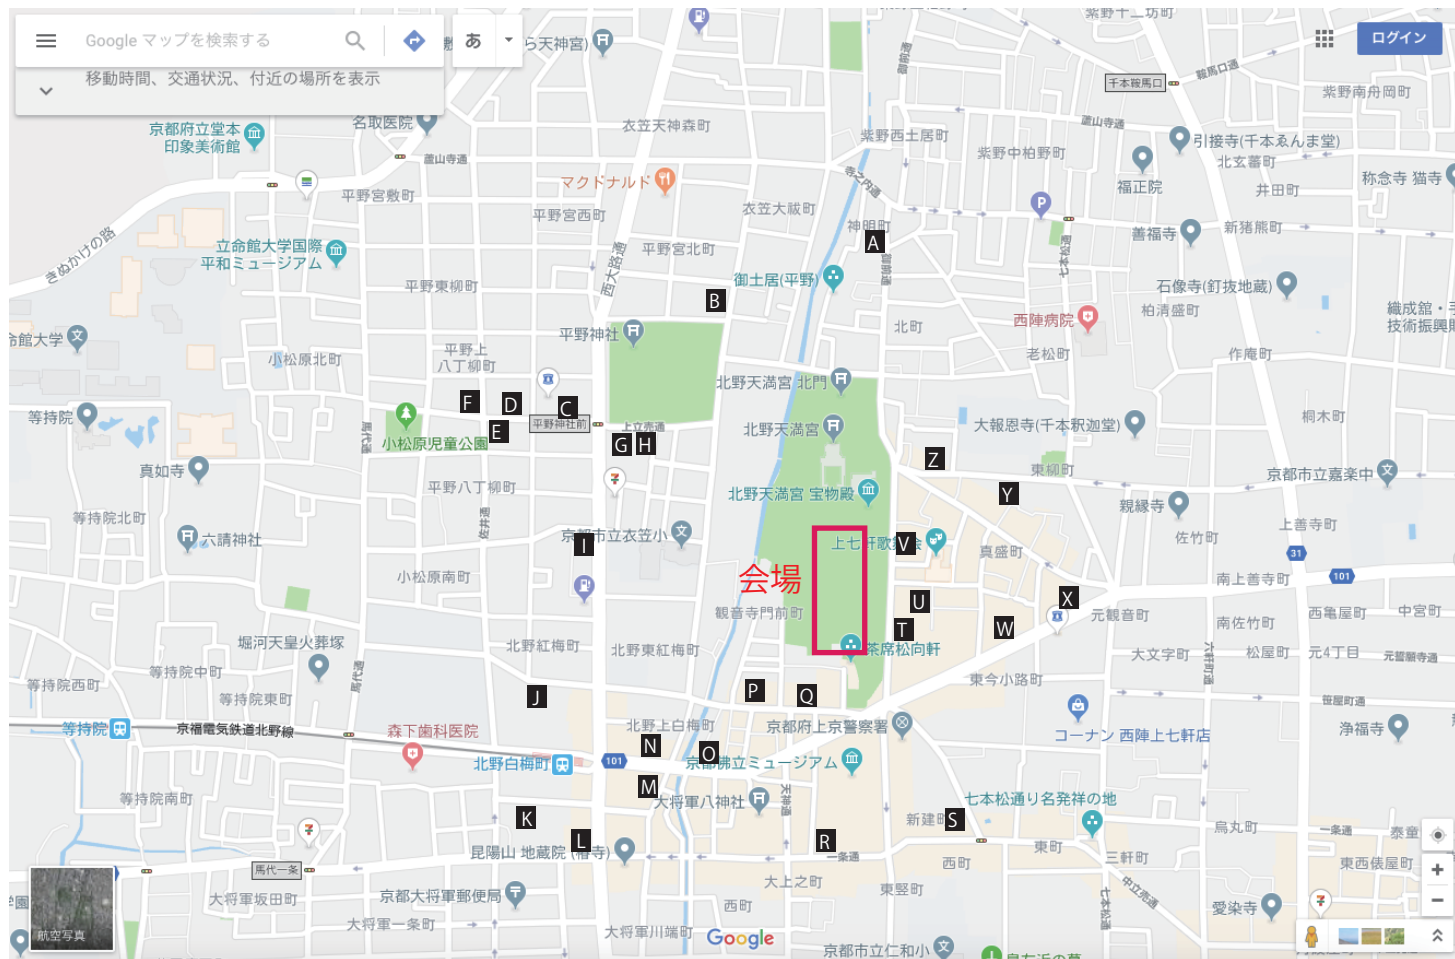

【会場周辺の土日祝でも上限金額のある駐車場参考資料】

- ・このMAPは参考資料になります
- ・このMAP内にある駐車場への駐車は強制するものではありません。どの駐車場に駐車されるかは出展者様個人の判断になります。
- ・料金や時間、上限金額の有無など駐車場の情報は当日までに変更になる可能性があります。駐車される前に必ず駐車場の情報をご確認ください。
- ・当日の駐車状況は当委員会では把握しておりませんので、当日会場駐車場に関する質問はお受けすることができません。
- ・記載している上限時間以前からや時間以上駐車される場合は追加料金が発生いたします。
- ・掲載した駐車場で問題がおきた場合は当委員会では責任を負うことができません。出展者様個人での責任となります。

記号	駐車場名	上限適用時間	最大料金	収容台数
A	株式会社コンセプト 北野北ゴッドパーキング	8:00-20:00	800円	8台
B	三井のリパーク 平野神社北	入庫当日 24:00 まで	600円	10台
C	三井のリパーク 平野神社西 第3	入庫後 12時間以内	600円	27台
D	三井のリパーク 平野神社西 第4	8:00-20:00	500円	10台
E	株式会社コンセプト 平野八丁パーキング	8:00-20:00	600円	16台
F	株式会社コンセプト チケぼん平野八丁北パーキング	入庫後 12時間以内	500円	12台
G	株式会社コンセプト 平野神社南パーキング	8:00-20:00	500円	9台
H	三井のリパーク 平野神社南	入庫当日 24:00 まで	500円	8台
I	名鉄協商パーキング 京都北野紅梅町	入庫後 12時間以内	600円	8台
J	タイムズ 北野白梅町駅前	入庫当日 24:00 まで	700円	41台
K	イズミヤ白梅町店第3駐車場	入庫後 24時間以内	600円	17台
L	GSPark 白梅町	9:00-20:00	600円	8台
M	三井のリパーク 北野白梅町東	入庫後 12時間以内	1000円	3台

記号	駐車場名	上限適用時間	最大料金	収容台数
N	くるとパーク 24h 北野白梅町	入庫後 24時間以内	1000円	5台
O	株式会社コンセプト 北野白梅町東パーキング	入庫後 12時間以内	1000円	6台
P	株式会社コンセプト 北野白梅町西パーキング	入庫後 12時間以内	1000円	5台
Q	P-cafe 北野天満宮	8:00-20:00	800円	6台
R	三井のリパーク 北野天満宮南	入庫後 24時間以内	1000円	6台
S	NBパーキング	8:00-20:00	1200円	11台
T	株式会社コンセプト 北野天満宮東パーキング	8:00-20:00	800円	6台
U	タイムズ 北野天満宮前第2	入庫後 24時間以内	600円	5台
V	キョウテック株式会社 北野天満宮東パーキング	8:00-20:00	700円	5台
W	ブーバーパーク 上七軒第2駐車場	入庫後 24時間以内	500円	15台
X	タイムズ 上七軒	入庫後 24時間以内	1000円	9台
Y	三井のリパーク 北野天満宮東(軽車専用)	入庫後 24時間以内	600円	4台
Z	上七軒パーキング	8:00-20:00	1200円	3台