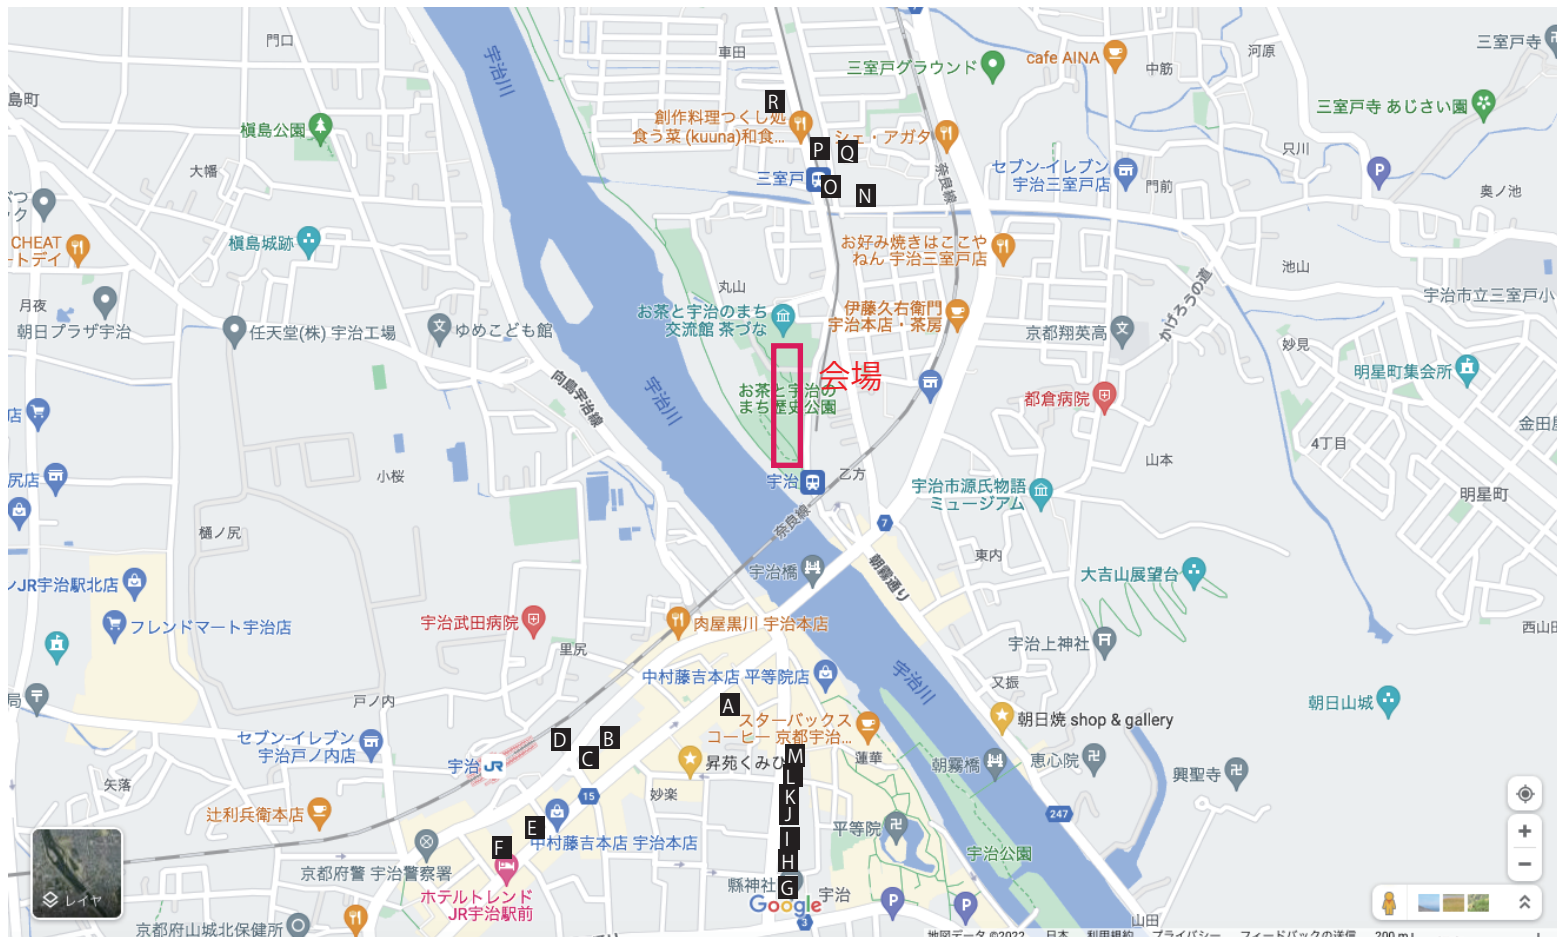

【会場周辺の土日祝でも上限金額のある駐車場参考資料】

- ・このMAPは参考資料になります
- ・このMAP内にある駐車場への駐車を強制するものではありません。どの駐車場に駐車されるかは出展者様個人の判断になります。
- ・料金や時間、上限金額の有無など駐車場の情報は当日までに変更になる可能性があります。駐車される前に必ず駐車場の情報をご確認ください。
- ・当日の駐車状況は当委員会では把握しておりませんので、当日会場で駐車場に関する質問はお受けすることができません。
- ・記載している上限時間以前からや時間以上駐車される場合は追加料金が発生いたします。
- ・掲載した駐車場で問題がおきた場合は当委員会では責任を負うことができません。出展者様個人での責任となります。

記号	駐車場名	上限適用時間	最大料金	収容台数
A	三井のリパーク 宇治橋通 第3	8:00-20:00	1400円	17台
B	タイムズ JR宇治駅東	入庫後24時間以内	1500円	7台
C	KF-Park 宇治妙楽	入庫当日24:00まで	1000円	24台
D	タイムズ ゆめりあうじ	入庫当日24:00まで	1500円	24台
E	コインパーク 宇治壺番	入庫後24時間以内	500円	27台
F	タイムズ 宇治橋通り	入庫後24時間以内	1200円	16台
G	ブーバーパーク 平等院南門3駐車場	8:00-18:00	700円	9台
H	ブーバーパーク 平等院表門3駐車場	8:00-18:00	700円	19台
I	ブーバーパーク 平等院蓮華2駐車場	8:00-18:00	700円	20台

記号	駐車場名	上限適用時間	最大料金	収容台数
J	ブーバーパーク 平等院表門2駐車場	8:00-18:00	700円	24台
K	ブーバーパーク 平等院表門1駐車場	入庫後24時間以内	800円	18台
L	ブーバーパーク 平等院表門0駐車場	入庫後24時間以内	800円	11台
M	ブーバーパーク 平等院蓮華1駐車場	入庫後24時間以内	800円	17台
N	タイムズ 京阪三室戸駅前	入庫後24時間以内	440円	17台
O	京阪パーキング 三室戸	入庫後24時間以内	400円	2台
P	株式会社コンセプト 三室戸駅前パーキング	入庫後24時間以内	400円	11台
Q	三井のリパーク 京阪三室戸駅前	入庫後24時間以内	400円	6台
R	ブーバーパーク 三室戸駅前駐車場	8:00-20:00	500円	8台